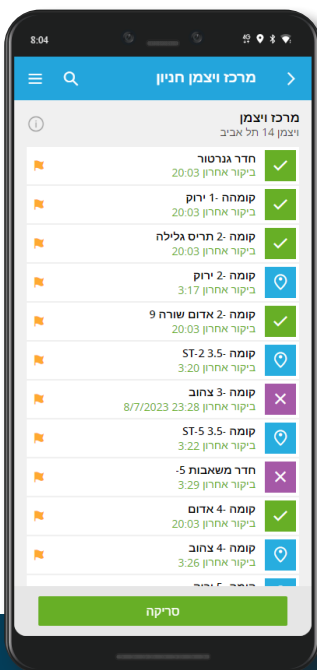

לפרטים: ירדן

sales100@metzuda.co.il | 079-969-6434 | www.MetzudaGroup.co.il

= פיתוח - חברת פטרולית = הטמעה והדרכה ושירות - רובין פיתוח מערכות מידע = שיווק ומכירות - מצודה פתרונות תוכנה ומובייל לעולם האבטחה