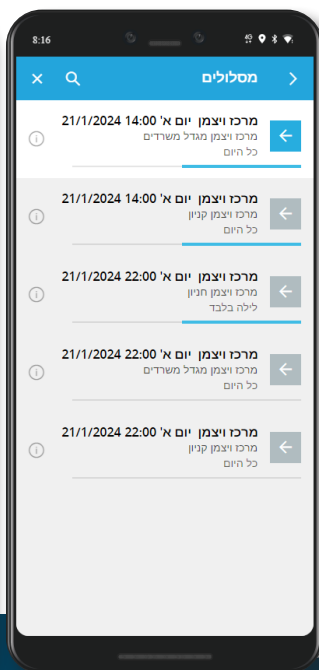

לפרטים: ירדן

sales100@metzuda.co.il | 079-969-6434 | www.MetzudaGroup.co.il

= פיתוח - חברת פטרולית = הטמעה והדרכה ושירות - רובין פיתוח מערכות מידע = שיווק ומכירות - מצודה פתרונות תוכנה ומובייל לעולם האבטחה